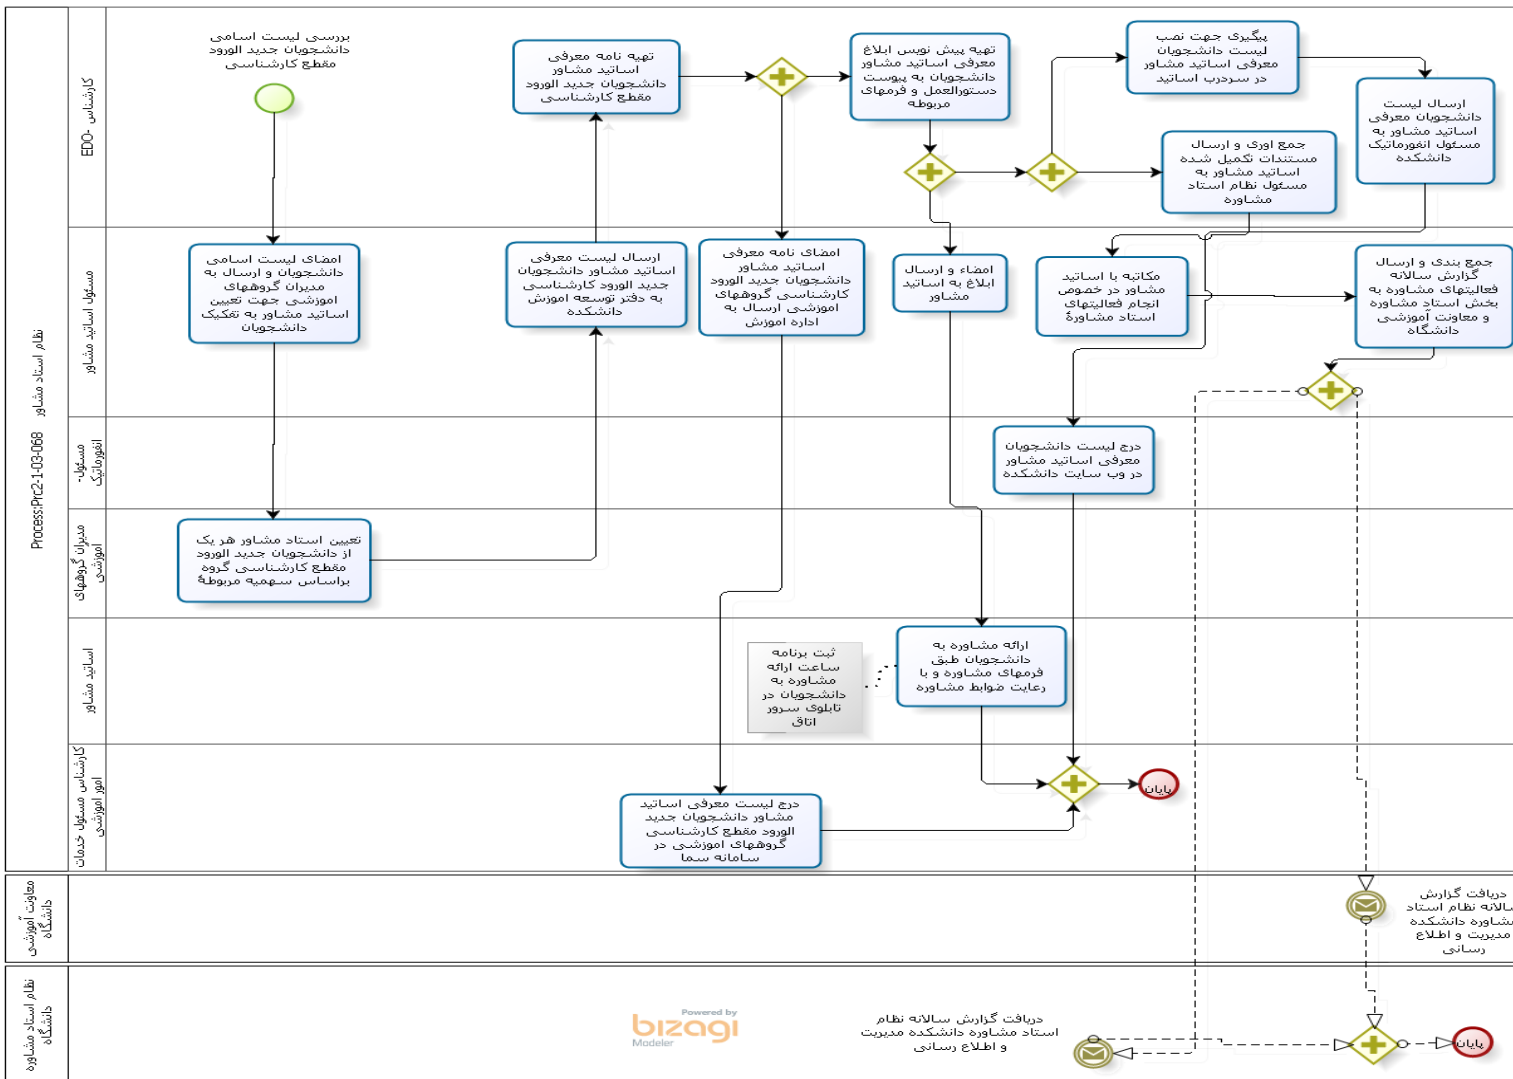

### نظام استاد مشاور

شماره و تاریخ بازنگری: یکسال بعد از تأیید نهایی

رئیس دانشکده: علیرضا محبوب اهری

مسئول نظام استاد مشاوره: شهلا دمنابی

کارشناس دفتر توسعه آموزش: مریم عباس زاده

دانشجو: جواد میرزایی